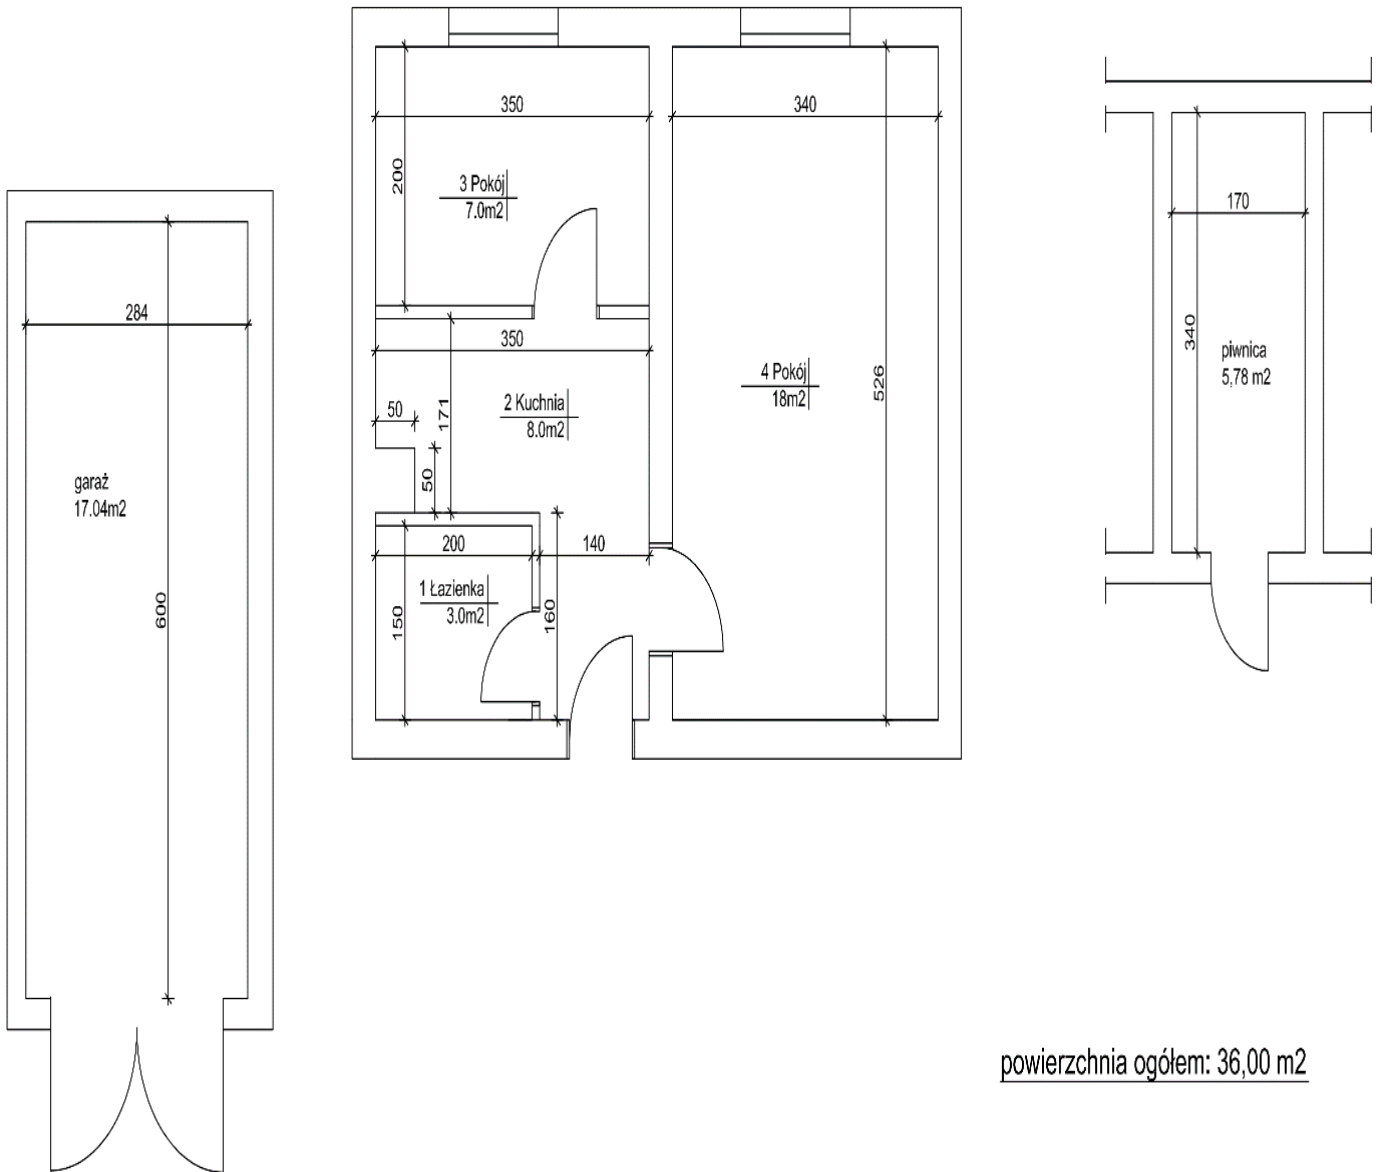

Budynek mieszkalny - działka o numerze ewidencyjnym 536/5 obręb 0002 Butryny.

Pomieszczenie w budynku gospodarczym - działka o numerze ewidencyjnym 536/4 obręb 0002  
Butryny.

Szkic pomieszczenia w budynku gospodarczym, lokalu mieszkalnego i piwnicy.

powierzchnia ogółem: 36,00 m<sup>2</sup>